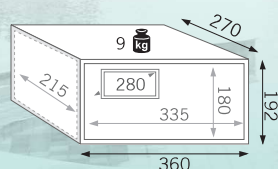

Dimensions (mm) **Dimensões (mm)**

Capacité/ Capacidade	Uds. / Ud. Ibiza 10	Uds. / Ud. Ibiza 15	Uds. / Ud. Ibiza 17	
Conteneur / Contentor	20'	1050	750	530
	40'	2200	1500	1100
Palet	40	30	25	

Mod. 10

Mod. 15

Mod. 17

Caractéristiques

- Couleur: Blanc, Noir, Turquoise, Grenat
- Pênes mobiles: 2 x Ø20 mm
- Épaisseur porte: 6 mm
- Épaisseur paroi: 1,5 mm
- Code d'utilisateur: 4 / 6 chiffres
- Code d'urgence: 8 chiffres
- Audit: 315 événements (ouvertures et fermetures)
- Serrure d'urgence mécanique
- Ouverture à gauche disponible sur demande
- Alimentation: 4 piles AA (1,5 V)
- Prise de courant de secours extérieure : batterie 6LR61A (9V).
- Indications d'utilisation sur le panneau avant

Características

- Cor: Branco, Preto, Turquesa, Grená
- Parafusos giratórios: 2 x Ø20 mm
- Espessura porta: 6 mm
- Espessura corpo: 1,5 mm
- Código utilizador: 4 / 6 dígitos
- Código emergência: 8 dígitos
- Audit: 315 eventos (aberturas e fechos)
- Fechadura de emergência mecânica
- Abertura à esquerda disponível a pedido
- Alimentação: 4 AA pilhas (1,5 V)
- Tomada de corrente exterior de emergência: 6LR61A (9V)
- Indicações de utilização na frente