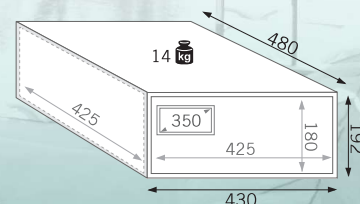

Dimensions (mm) **Dimensões (mm)**

Capacité/ Capacidade	Uds. / Ud. Ibiza 10	Uds. / Ud. Ibiza 15	Uds. / Ud. Ibiza 17	
Conteneur / Contentor	20'	1050	750	530
	40'	2200	1500	1100
Palet	40	30	25	

Mod. 10

Mod. 15

Mod. 17

Caractéristiques

- Couleur: Blanc, Noir, Turquoise, Grenat
- Pênes mobiles: 2 x Ø20 mm
- Épaisseur porte: 6 mm
- Épaisseur paroi: 1,5 mm
- Code d'utilisateur: 4 / 6 chiffres
- Code d'urgence: 8 chiffres
- Audit: 315 événements (ouvertures et fermetures)
- Serrure d'urgence mécanique
- Ouverture à gauche disponible sur demande
- Alimentation: 4 piles AA (1,5 V)
- Prise de courant de secours extérieure : batterie 6LR61A (9V).
- Indications d'utilisation sur le panneau avant

Características

- Cor: Branco, Preto, Turquesa, Grená
- Parafusos giratórios: 2 x Ø20 mm
- Espessura porta: 6 mm
- Espessura corpo: 1,5 mm
- Código utilizador: 4 / 6 dígitos
- Código emergência: 8 dígitos
- Audit: 315 eventos (aberturas e fechos)
- Fechadura de emergência mecânica
- Abertura à esquerda disponível a pedido
- Alimentação: 4 AA pilhas (1,5 V)
- Tomada de corrente exterior de emergência: 6LR61A (9V)
- Indicações de utilização na frente