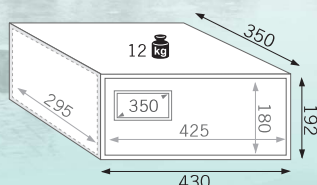

Dimensions (mm) **Dimensões (mm)**

Capacité/ Capacidade	Uds. / Ud. Ibiza 10	Uds. / Ud. Ibiza 15	Uds. / Ud. Ibiza 17	
Conteneur / Contentor	20'	1050	750	530
	40'	2200	1500	1100
Palet	40	30	25	

Mod. 10

Mod. 15

Mod. 17

Caractéristiques

- Couleur: Blanc, Noir, Turquoise, Grenat
- Pênes mobiles: 2 x Ø20 mm
- Épaisseur porte: 6 mm
- Épaisseur paroi: 1,5 mm
- Code d'utilisateur: 4 / 6 chiffres
- Code d'urgence: 8 chiffres
- Audit: 315 événements (ouvertures et fermetures)
- Serrure d'urgence mécanique
- Ouverture à gauche disponible sur demande
- Alimentation: 4 piles AA (1,5 V)
- Prise de courant de secours extérieure : batterie 6LR61A (9V).
- Indications d'utilisation sur le panneau avant

Características

- Cor: Branco, Preto, Turquesa, Grená
- Parafusos giratórios: 2 x Ø20 mm
- Espessura porta: 6 mm
- Espessura corpo: 1,5 mm
- Código utilizador: 4 / 6 dígitos
- Código emergência: 8 dígitos
- Audit: 315 eventos (aberturas e fechos)
- Fechadura de emergência mecânica
- Abertura à esquerda disponível a pedido
- Alimentação: 4 AA pilhas (1,5 V)
- Tomada de corrente exterior de emergência: 6LR61A (9V)
- Indicações de utilização na frente