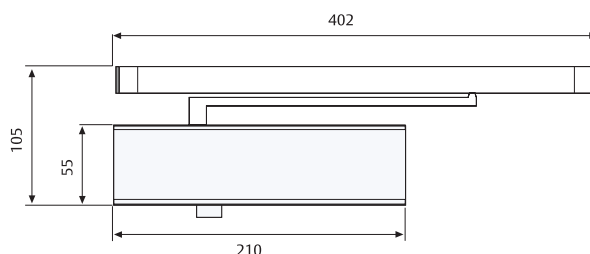

Cierrapuertas de guía deslizante

CT2300

Cierrapuertas compacto de guía deslizante para puerta estándar y RF.

CERTIFICADO EN1154
Válido RF

» Certificado con UNE-EN 1154:1996 + A1:2003

4 8 3 1* 1 3

- » Fuerza 3: para puertas de 95cm de ancho y 60Kg de peso máximo.
- » Dos válvulas separadas para el control de velocidad de cierre y golpe final.
- » Válvula opcional de freno a la apertura.
- » Suministrado con guía deslizante.
- » Opcional módulo retenedor MR2300 (no apto RF).

Referencia	Descripción
CT230023BL	CT2300 EN2 3 BLANCO
CT230023NE	CT2300 EN2 3 NEGRO
CT230023OR	CT2300 EN2 3 ORO
CT230023PL	CT2300 EN2 3 PLATA