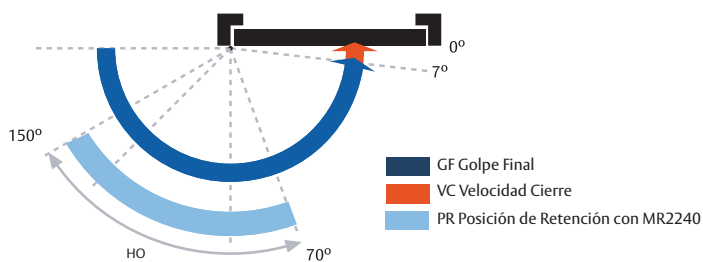

Cierrapuertas de guía deslizante

CT2300

Cierrapuertas compacto de guía deslizante para puerta estándar y RF.

CERTIFICADO EN1154
Válido RF

» Certificado con UNE-EN 1154:1996 + A1:2003

4 8 3 1* 1 3

- » Fuerza 3: para puertas de 95cm de ancho y 60Kg de peso máximo.
- » Dos válvulas separadas para el control de velocidad de cierre y golpe final.
- » Válvula opcional de freno a la apertura.
- » Suministrado con guía deslizante.
- » Opcional módulo retenedor MR2300 (no apto RF).

Referencia	Descripción
CT230023BL	CT2300 EN2 3 BLANCO
CT230023NE	CT2300 EN2 3 NEGRO
CT230023OR	CT2300 EN2 3 ORO
CT230023PL	CT2300 EN2 3 PLATA