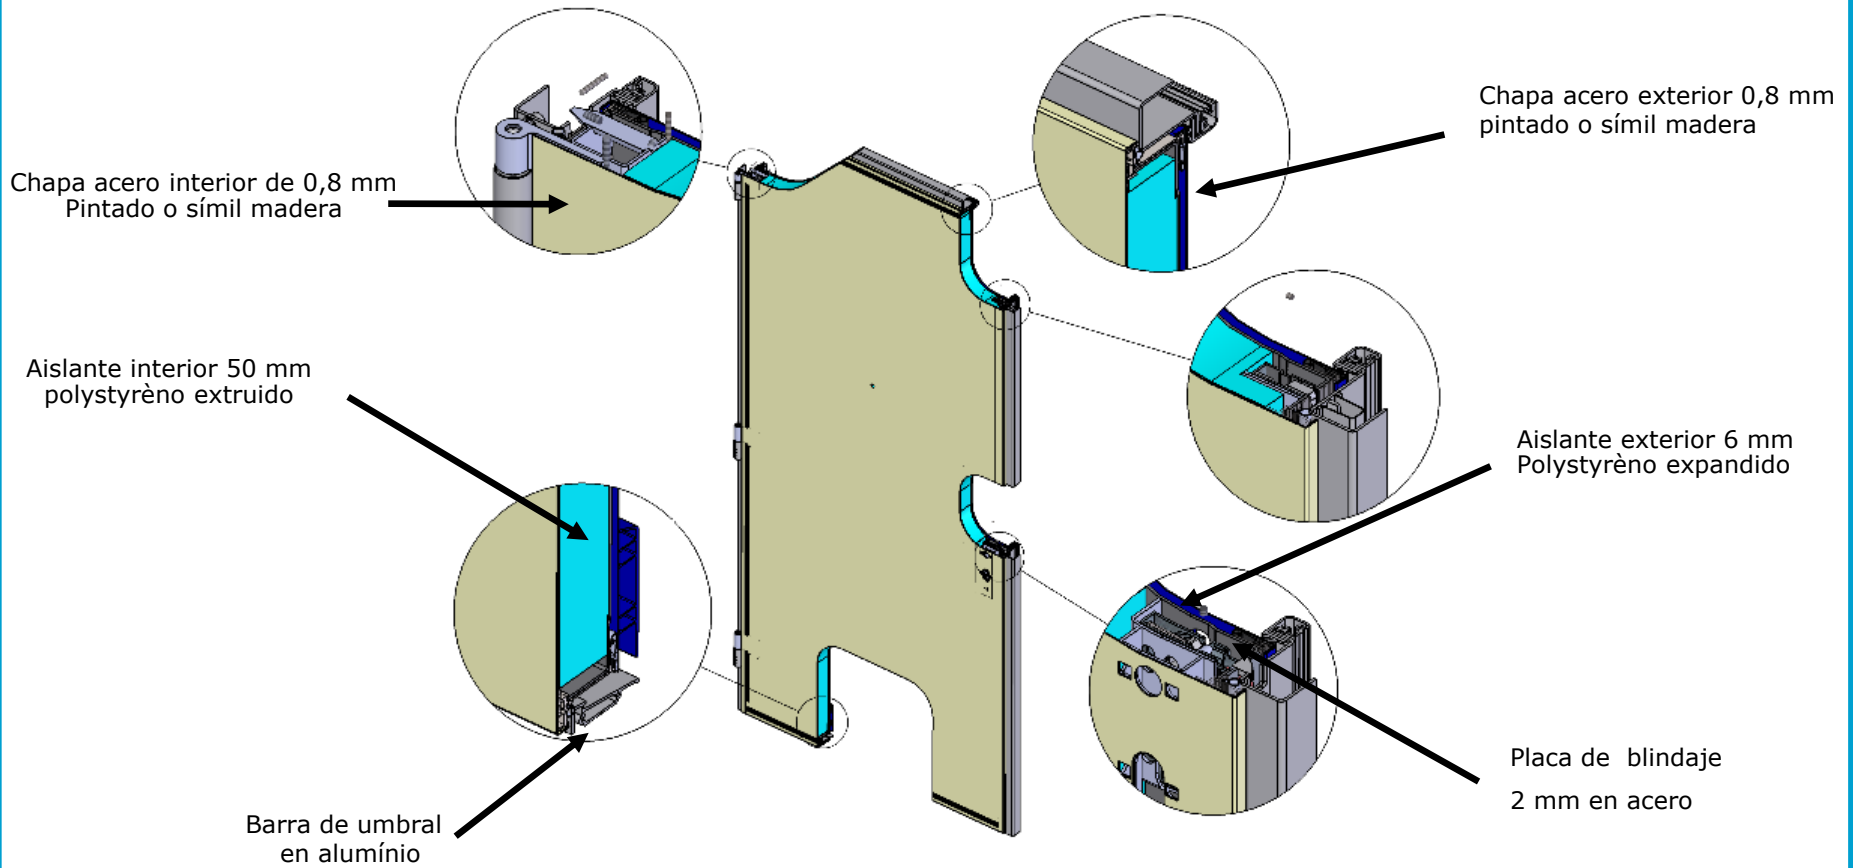

Características generales/dimensiones

	STYLEA S	STYLEA SL
Paso libre anchura (mm)	700 a 1000	700 a 1000 Anchura máxima con fijo 1830 mm (cota B)
Paso libre altura (mm)	1925 a 2275	1925 a 2275
Espesor hoja (mm)	62	62
Número de hojas	1	1 + fijo
Número de bisagras	3	3
Número pivotes anti-palanca	3	3

HOJA