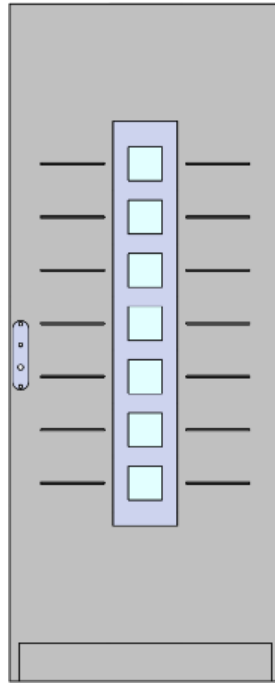

Acabados con vidrio : modelo R

Exterior