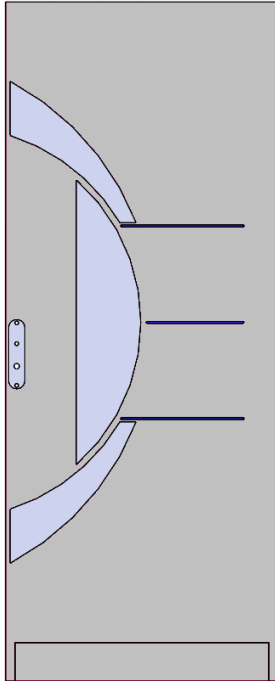

Acabados inox: modelo B

Exterior