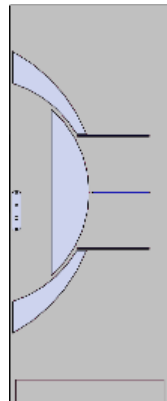

- Hoja con acabados inox y « **Design** »