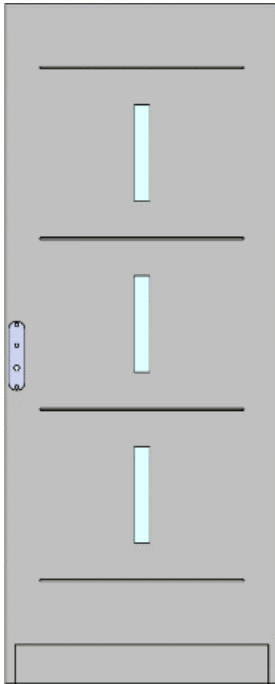

Acabados con vidrio : modelo P

Exterior