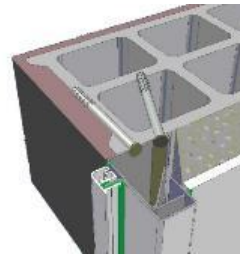

CARACTERISTICAS DE STYLEA

Características generales/dimensiones

	STYLEA S	STYLEA SL
Paso libre anchura (mm)	700 a 1000	700 a 1000 Anchura máxima con fijo 1830 mm (cota B)
Paso libre altura (mm)	1925 a 2275	1925 a 2275
Espesor hoja (mm)	62	62
Número de hojas	1	1 + fijo
Número de bisagras	3	3
Número pivotes anti-palanca	3	3

HOJA

Hoja

- Espesor 62 mm
- Parte baja exterior equipada de un vierteaguas en aluminio lacado

Cerco : los 4 modelos ya conocidos

- Rehabilitación
- Asiento de tope

- Tubular

- Frontal

Cerco bicolor,
pintura texturada