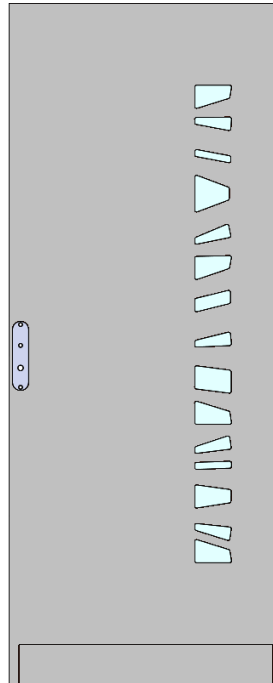

Acabados con vidrio : modelo S

Exterior