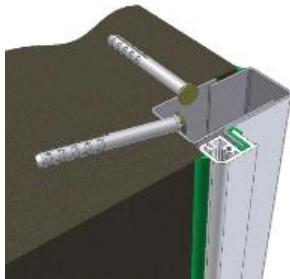

CARACTERISTICAS DE STYLEA

Características generales/dimensiones

	STYLEA S	STYLEA SL
Paso libre anchura (mm)	700 a 1000	700 a 1000 Anchura máxima con fijo 1830 mm (cota B)
Paso libre altura (mm)	1925 a 2275	1925 a 2275
Espesor hoja (mm)	62	62
Número de hojas	1	1 + fijo
Número de bisagras	3	3
Número pivotes anti-palanca	3	3

HOJA

Hoja

- Espesor 62 mm
- Parte baja exterior equipada de un vierteaguas en aluminio lacado

Cerco : los 4 modelos ya conocidos

- Rehabilitación
- Asiento de tope

- Tubular

- Frontal

Cerco bicolor,
pintura texturada

La cerradura de STYLEA

	Stylea S	Stylea SL
Tipo cerradura	encastrada multipuntos	
Certificación	A2P 1*	
Cilindro	Fichet perfil europeo con tarjeta de propiedad	
Puntos de cierre	4 ganchos+ 1 pestillo central	