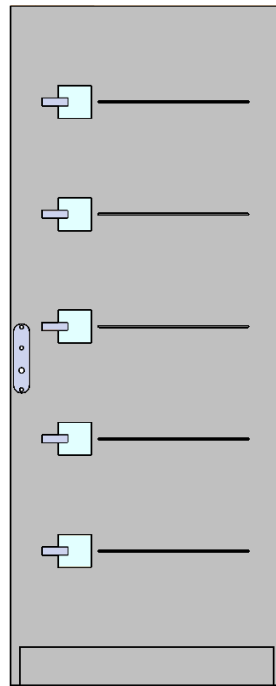

Acabados con vidrio : modelo V

Exterior