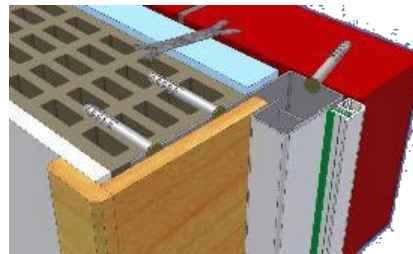

CARACTERISTICAS DE STYLEA

Características generales/dimensiones

	STYLEA S	STYLEA SL
Paso libre anchura (mm)	700 a 1000	700 a 1000 Anchura máxima con fijo 1830 mm (cota B)
Paso libre altura (mm)	1925 a 2275	1925 a 2275
Espesor hoja (mm)	62	62
Número de hojas	1	1 + fijo
Número de bisagras	3	3
Número pivotes anti-palanca	3	3

HOJA

Hoja

- Espesor 62 mm
- Parte baja exterior equipada de un vierteaguas en aluminio lacado

Cerco : los 4 modelos ya conocidos

- Rehabilitación
- Asiento de tope

- Tubular

- Frontal

Cerco bicolor,
pintura texturada

La cerradura de STYLEA

	Stylea S	Stylea SL
Tipo cerradura	encastrada multipuntos	
Certificación	A2P 1*	
Cilindro	Fichet perfil europeo con tarjeta de propiedad	
Puntos de cierre	4 ganchos+ 1 pestillo central	