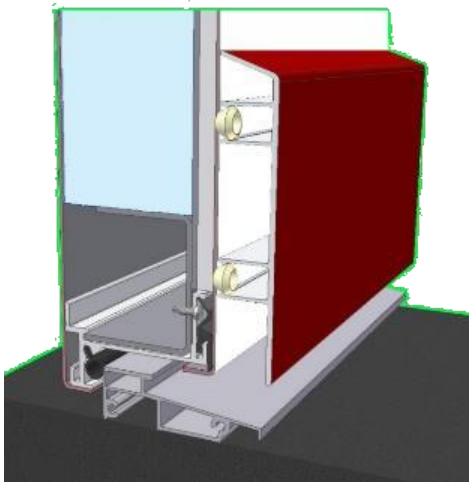

CARACTERISTICAS DE STYLEA

Características generales/dimensiones

	STYLEA S	STYLEA SL
Paso libre anchura (mm)	700 a 1000	700 a 1000 Anchura máxima con fijo 1830 mm (cota B)
Paso libre altura (mm)	1925 a 2275	1925 a 2275
Espesor hoja (mm)	62	62
Número de hojas	1	1 + fijo
Número de bisagras	3	3
Número pivotes anti-palanca	3	3

HOJA

Hoja

- Espesor 62 mm
- Parte baja exterior equipada de un vierteaguas en aluminio lacado

Cerco : los 4 modelos ya conocidos

- Rehabilitación
- Asiento de tope

- Tubular

- Frontal

Cerco bicolor,
pintura texturada