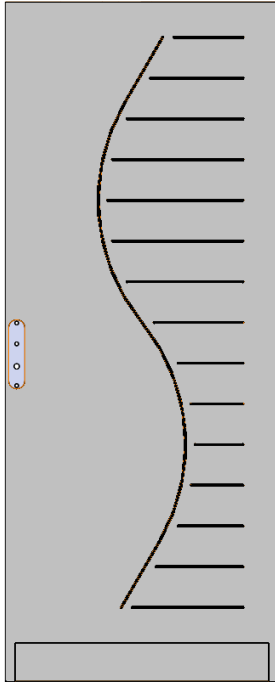

Acabados Design: modelo I

Exterior