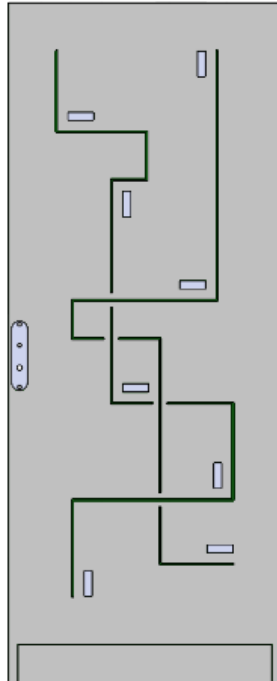

Acabados inox: modelo M

Exterior