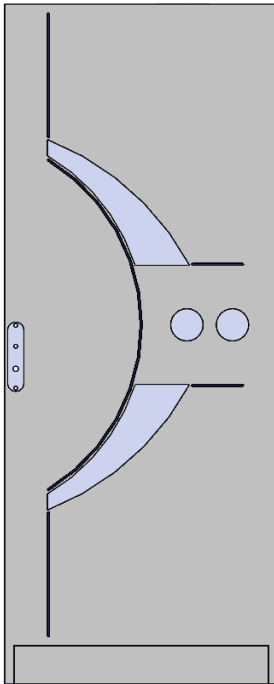

Acabados inox: modelo J

Exterior