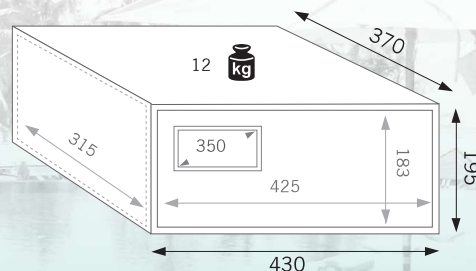

SERIE Bali

KIT TÉLÉCOMMANDE CEU
KIT DE CONTROLE REMOTO CEU
COD. 60048

Équipement de série
Incluído de série

Options (pag. 17-18)
Opções (pag. 17-18)

Dimensions (mm) **Dimensões (mm)**

Bali 15 cod.10081

Mod. 15

Caractéristiques

Couleur: Gris foncé "graphite" (RAL 7016)
Pênes mobiles: 2 x Ø20 mm
Épaisseur porte: 4 mm
Épaisseur paroi: 1,5 mm
Code d'utilisateur: 4 / 6 chiffres
Code d'urgence: 6 chiffres
Audit: 125 événements (ouvertures et fermetures)
Serrure d'urgence de sécurité
Alimentation: 4 piles AA (1,5 V)

Características

Cor: Cinzento-escuro "grafite" (RAL 7016)
Parafusos giratórios: 2 x Ø20 mm
Espessura porta: 4 mm
Espessura corpo: 1,5 mm
Código utilizador: 4 / 6 dígitos
Código emergência: 6 dígitos
Auditoria: 125 eventos (aberturas e fechamentos)
Fechadura de emergência de segurança
Alimentação: 4 AA pilhas (1,5 V)