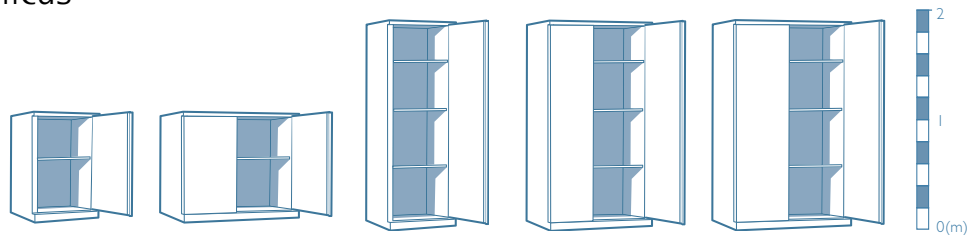

CERRADURAS SENCILLAS

MxB, Moneo, Nectra

COMBINACIONES DE CIERRE

MxB + MxB

MxB + Nectra

MxB + Moneo

ENIGMA

Especificaciones técnicas

Dimensiones (mm)	Enigma 25	Enigma 45	Enigma 50	Enigma 75	Enigma 110
Alto exterior	1050	1050	1970	1970	1970
Ancho exterior	655	1150	655	1000	1150
Fondo exterior	500	500	500	500	600
Ancho exterior (puerta abierta a 90°)	655	1150	655	1000	1150
Ancho exterior (puerta abierta a 180°)	1264	2248	1264	1948	2248
Fondo exterior (puerta abierta a 90°)	1112	1112	1112	992	1212
Alto interior	910	910	1830	1830	1830
Ancho interior	629	1124	629	974	1124
Fondo interior	428	428	428	428	528
Altura libre	910	910	1830	1830	1830
Paso libre (puerta abierta a 90°)	549	1007	549	857	1007
Volumen (litros)	250	440	500	750	1100
Peso (kg)	85	120	140	186	200