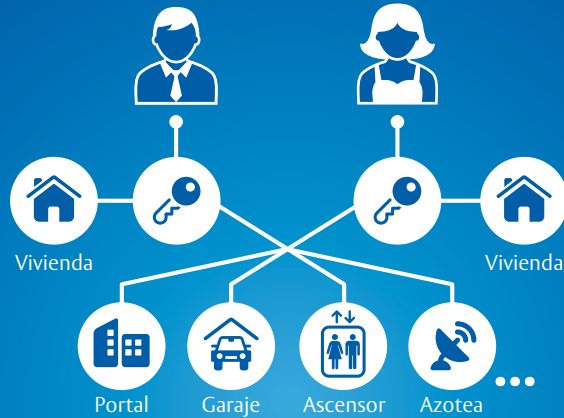

#### Servicio rápido y de calidad

1. El cliente solicita la copia de llave en su ferretería o cerrajería habitual presentando la tarjeta de propiedad.
2. El dependiente introducirá los datos en el programa informático cursando así el pedido a fábrica.
3. TESA ASSA ABLOY fabrica la llave y utiliza un servicio de transporte express, permitiendo que el envío esté en tienda en 48 horas.

## Comunidades de vecinos Amaestramiento

Cada propietario abre **sólo** su vivienda.

Con la misma llave abre las **zonas comunes**.