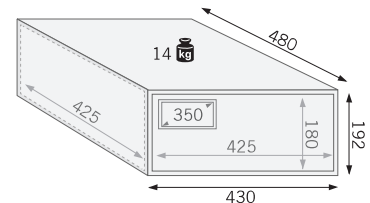

## Dimensions (mm) Dimensões (mm)

**Mod. 10**

**Mod. 15**

**Mod. 17**

Capacité/ Capacidade	Uds. / Ud. Marina 10	Uds. / Ud. Marina 15	Uds. / Ud. Marina 17	
Conteneur /	20'	1050	750	530
Contentor	40'	2200	1500	1100
Palet	40	30	25	