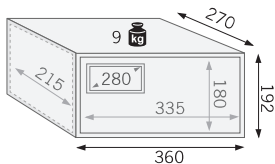

## Dimensions (mm) Dimensões (mm)

**Mod. 10**

**Mod. 15**

**Mod. 17**

Capacité/ Capacidade	Uds. / Ud. Marina 10	Uds. / Ud. Marina 15	Uds. / Ud. Marina 17	
Conteneur /	20'	1050	750	530
Contentor	40'	2200	1500	1100
Palet	40	30	25	