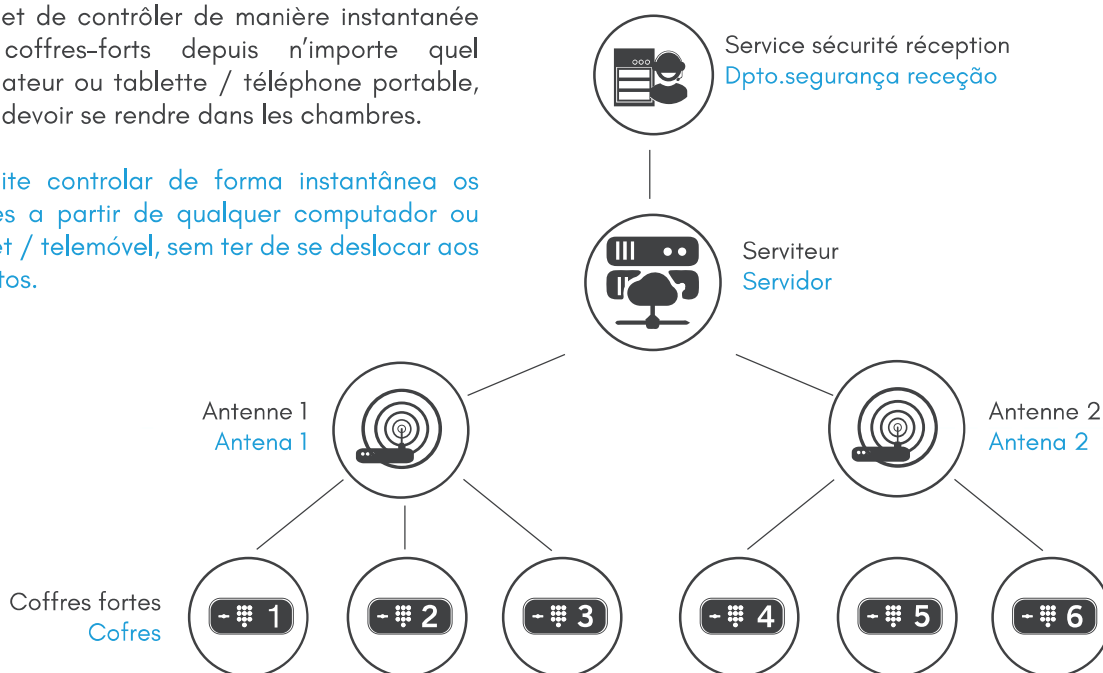

### 1-VERSION iNET iNET VERSION

Système de connexion à distance à la Réception / Sécurité (besoin d'installation dans le bâtiment) pour le gestion des coffres forts.

Sistema de ligação remota com Receção / Segurança (necessária instalação no edifício) para gestão e configuração.

### 2-VERSION BASIC BASIC VERSION

Sans système de connexion. Les fonctions sont exécutées et s'affichent sur l'écran du coffre-fort.

Sem sistema de ligação. As funções são executadas e visualizadas no ecrã do cofre.

## SISTEMA iNET iNET SISTEMA

Permet de contrôler de manière instantanée les coffres-forts depuis n'importe quel ordinateur ou tablette / téléphone portable, sans devoir se rendre dans les chambres.

Permite controlar de forma instantânea os cofres a partir de qualquer computador ou tablet / telemóvel, sem ter de se deslocar aos quartos.