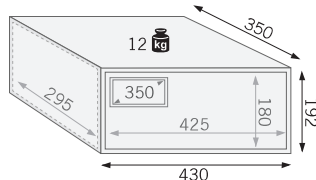

## Dimensions (mm) Dimensões (mm)

**Mod. 10**

**Mod. 15**

**Mod. 17**

Capacité/ Capacidade	Uds. / Ud. Marina 10	Uds. / Ud. Marina 15	Uds. / Ud. Marina 17	
Conteneur /	20'	1050	750	530
Contentor	40'	2200	1500	1100
Palet	40	30	25	