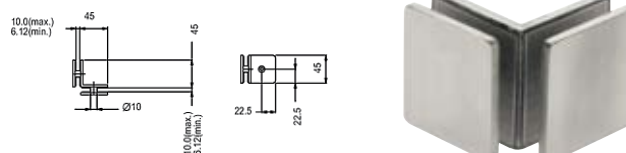

Accesorios para puerta de vidrio

Cerraderos

CEVIS

Cerradero de acero inoxidable AISI 304.
Fijación en vidrio.

CEVPIS

Cerradero de acero inoxidable AISI 304.
Fijación en pared.

Modelo	Fijación	Grosor de vidrio	Acabado
CEVIS	Vidrio	8 - 10 mm	Inox
CEVPIS	Pared	-	Inox

Bisagras

BISVP180IS

Bisagra de acero inoxidable AISI 304.
Fijación en pared.

BISVV180IS

Bisagra de acero inoxidable AISI 304.
Fijación en vidrio.

Modelo	Fijación	Giro	Grosor de vidrio	Acabado
BISVP180IS	Pared - vidrio	180°	8 - 10 mm	Inox
BISVV180IS	Vidrio - vidrio	180°	8 - 10 mm	Inox

Accesorios para puerta de vidrio

Fijaciones

FIJAVPCPIS

Fijación de acero inoxidable AISI 304.
Fijación pared - vidrio, con pletina.

FIJAVPSPIS

Fijación de acero inoxidable AISI 304.
Fijación pared - vidrio, sin pletina.

FIJAVV180IS

Fijación de acero inoxidable AISI 304.
Fijación 2 paneles de vidrio 180°

FIJAVV90IS

Fijación de acero inoxidable AISI 304.
Fijación 2 paneles de vidrio 90°

RV3T

Refuerzo de acero inoxidable AISI 304.
Refuerzo 2 paneles de vidrio esquina.