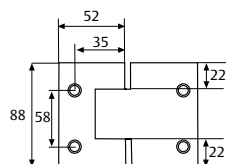

Bisagras

BISVP180IS

Bisagra de acero inoxidable AISI 304.
Fijación en pared.

BISVV180IS

Bisagra de acero inoxidable AISI 304.
Fijación en vidrio.

Modelo	Fijación	Giro	Grosor de vidrio	Acabado
BISVP180IS	Pared - vidrio	180°	8 - 10 mm	Inox
BISVV180IS	Vidrio - vidrio	180°	8 - 10 mm	Inox

Modelo	Fijación	Ángulo	Grosor de vidrio	Acabado
FIJAVPCPIS	Pared - vidrio	-	8 - 10 mm	Inox
FIJAVPSPIS	Pared - vidrio	-	8 - 10 mm	Inox
FIJAVV180IS	Vidrio - vidrio	180°	8 - 10 mm	Inox
FIJAVV90IS	Vidrio - vidrio	90°	8 - 10 mm	Inox
RV3T	Vidrio - vidrio	-	8 - 10 mm	Inox