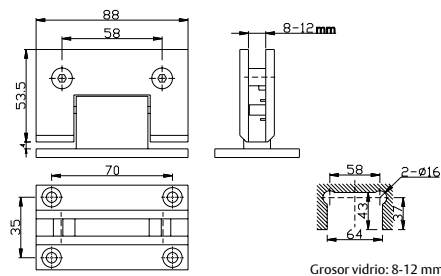

Accesorios para puerta de vidrio

Cerraderos

CEVIS

Cerradero de acero inoxidable AISI 304.
Fijación en vidrio.

CEVPIS

Cerradero de acero inoxidable AISI 304.
Fijación en pared.

Modelo	Fijación	Grosor de vidrio	Acabado
CEVIS	Vidrio	8 - 10 mm	Inox
CEVPIS	Pared	-	Inox

Bisagras

BISVP180IS

Bisagra de acero inoxidable AISI 304.
Fijación en pared.

BISVV180IS

Bisagra de acero inoxidable AISI 304.
Fijación en vidrio.

Modelo	Fijación	Giro	Grosor de vidrio	Acabado
BISVP180IS	Pared - vidrio	180°	8 - 10 mm	Inox
BISVV180IS	Vidrio - vidrio	180°	8 - 10 mm	Inox

FIJAVV180IS

Fijación de acero inoxidable AISI 304.
Fijación 2 paneles de vidrio 180°

FIJAVV90IS

Fijación de acero inoxidable AISI 304.
Fijación 2 paneles de vidrio 90°

RV3T

Refuerzo de acero inoxidable AISI 304.
Refuerzo 2 paneles de vidrio esquina.

Modelo	Fijación	Ángulo	Grosor de vidrio	Acabado
FIJAVPCPIS	Pared - vidrio	-	8 - 10 mm	Inox
FIJAVPSPIS	Pared - vidrio	-	8 - 10 mm	Inox
FIJAVV180IS	Vidrio - vidrio	180°	8 - 10 mm	Inox
FIJAVV90IS	Vidrio - vidrio	90°	8 - 10 mm	Inox
RV3T	Vidrio - vidrio	-	8 - 10 mm	Inox