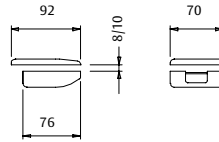

Accesorios para puerta de vidrio

Cerraderos

CEVIS

Cerradero de acero inoxidable AISI 304.
Fijación en vidrio.

CEVPIS

Cerradero de acero inoxidable AISI 304.
Fijación en pared.

Modelo	Fijación	Grosor de vidrio	Acabado
CEVIS	Vidrio	8 - 10 mm	Inox
CEVPIS	Pared	-	Inox

Bisagras

BISVP180IS

Bisagra de acero inoxidable AISI 304.
Fijación en pared.

BISVV180IS

Bisagra de acero inoxidable AISI 304.
Fijación en vidrio.

Modelo	Fijación	Giro	Grosor de vidrio	Acabado
BISVP180IS	Pared - vidrio	180°	8 - 10 mm	Inox
BISVV180IS	Vidrio - vidrio	180°	8 - 10 mm	Inox

Modelo	Fijación	Ángulo	Grosor de vidrio	Acabado
FIJAVPCPIS	Pared - vidrio	-	8 - 10 mm	Inox
FIJAVPSPIS	Pared - vidrio	-	8 - 10 mm	Inox
FIJAVV180IS	Vidrio - vidrio	180°	8 - 10 mm	Inox
FIJAVV90IS	Vidrio - vidrio	90°	8 - 10 mm	Inox
RV3T	Vidrio - vidrio	-	8 - 10 mm	Inox