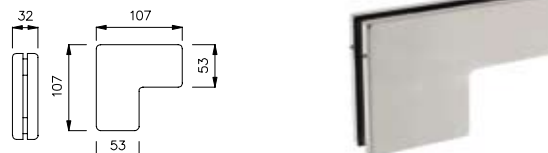

Bisagras

BISVP180IS

Bisagra de acero inoxidable AISI 304.
Fijación en pared.

BISVV180IS

Bisagra de acero inoxidable AISI 304.
Fijación en vidrio.

Modelo	Fijación	Giro	Grosor de vidrio	Acabado
BISVP180IS	Pared - vidrio	180°	8 - 10 mm	Inox
BISVV180IS	Vidrio - vidrio	180°	8 - 10 mm	Inox

Accesorios para puerta de vidrio

Fijaciones

FIJAVPCPIS

Fijación de acero inoxidable AISI 304.
Fijación pared - vidrio, con pletina.

FIJAVPSPIS

Fijación de acero inoxidable AISI 304.
Fijación pared - vidrio, sin pletina.

FIJAVV180IS

Fijación de acero inoxidable AISI 304.
Fijación 2 paneles de vidrio 180°

FIJAVV90IS

Fijación de acero inoxidable AISI 304.
Fijación 2 paneles de vidrio 90°

RV3T

Refuerzo de acero inoxidable AISI 304.
Refuerzo 2 paneles de vidrio esquina.

Modelo	Fijación	Ángulo	Grosor de vidrio	Acabado
FIJAVPCPIS	Pared - vidrio	-	8 - 10 mm	Inox
FIJAVPSPIS	Pared - vidrio	-	8 - 10 mm	Inox
FIJAVV180IS	Vidrio - vidrio	180°	8 - 10 mm	Inox
FIJAVV90IS	Vidrio - vidrio	90°	8 - 10 mm	Inox
RV3T	Vidrio - vidrio	-	8 - 10 mm	Inox