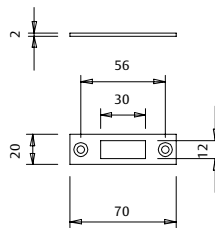

Accesorios para puerta de vidrio

Cerraderos

CEVIS

Cerradero de acero inoxidable AISI 304.
Fijación en vidrio.

CEVPIS

Cerradero de acero inoxidable AISI 304.
Fijación en pared.

Modelo	Fijación	Grosor de vidrio	Acabado
CEVIS	Vidrio	8 - 10 mm	Inox
CEVPIS	Pared	-	Inox

Bisagras

BISVP180IS

Bisagra de acero inoxidable AISI 304.
Fijación en pared.

BISVV180IS

Bisagra de acero inoxidable AISI 304.
Fijación en vidrio.

Modelo	Fijación	Giro	Grosor de vidrio	Acabado
BISVP180IS	Pared - vidrio	180°	8 - 10 mm	Inox
BISVV180IS	Vidrio - vidrio	180°	8 - 10 mm	Inox

Modelo	Fijación	Ángulo	Grosor de vidrio	Acabado
FIJAVPCPIS	Pared - vidrio	-	8 - 10 mm	Inox
FIJAVPSPIS	Pared - vidrio	-	8 - 10 mm	Inox
FIJAVV180IS	Vidrio - vidrio	180°	8 - 10 mm	Inox
FIJAVV90IS	Vidrio - vidrio	90°	8 - 10 mm	Inox
RV3T	Vidrio - vidrio	-	8 - 10 mm	Inox