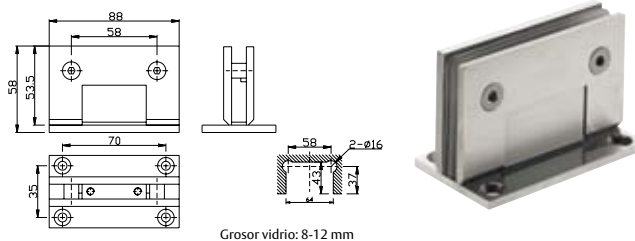

Accesorios para puerta de vidrio

Cerraderos

CEVIS

Cerradero de acero inoxidable AISI 304.
Fijación en vidrio.

CEVPIS

Cerradero de acero inoxidable AISI 304.
Fijación en pared.

Modelo	Fijación	Grosor de vidrio	Acabado
CEVIS	Vidrio	8 - 10 mm	Inox
CEVPIS	Pared	-	Inox

Bisagras

BISVP180IS

Bisagra de acero inoxidable AISI 304.
Fijación en pared.

BISVV180IS

Bisagra de acero inoxidable AISI 304.
Fijación en vidrio.

Modelo	Fijación	Giro	Grosor de vidrio	Acabado
BISVP180IS	Pared - vidrio	180°	8 - 10 mm	Inox
BISVV180IS	Vidrio - vidrio	180°	8 - 10 mm	Inox

Accesorios para puerta de vidrio

Fijaciones

FIJAVPCPIS

Fijación de acero inoxidable AISI 304.
Fijación pared - vidrio, con pletina.

FIJAVPSPIS

Fijación de acero inoxidable AISI 304.
Fijación pared - vidrio, sin pletina.

FIJAVV180IS

Fijación de acero inoxidable AISI 304.
Fijación 2 paneles de vidrio 180°

FIJAVV90IS

Fijación de acero inoxidable AISI 304.
Fijación 2 paneles de vidrio 90°

RV3T

Refuerzo de acero inoxidable AISI 304.
Refuerzo 2 paneles de vidrio esquina.