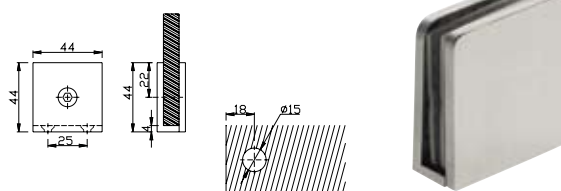

Accesorios para puerta de vidrio

Cerraderos

CEVIS

Cerradero de acero inoxidable AISI 304.
Fijación en vidrio.

CEVPIS

Cerradero de acero inoxidable AISI 304.
Fijación en pared.

Modelo	Fijación	Grosor de vidrio	Acabado
CEVIS	Vidrio	8 - 10 mm	Inox
CEVPIS	Pared	-	Inox

Bisagras

BISVP180IS

Bisagra de acero inoxidable AISI 304.
Fijación en pared.

BISVV180IS

Bisagra de acero inoxidable AISI 304.
Fijación en vidrio.

Modelo	Fijación	Giro	Grosor de vidrio	Acabado
BISVP180IS	Pared - vidrio	180°	8 - 10 mm	Inox
BISVV180IS	Vidrio - vidrio	180°	8 - 10 mm	Inox

Accesorios para puerta de vidrio

Fijaciones

FIJAVPCPIS

Fijación de acero inoxidable AISI 304.
Fijación pared - vidrio, con pletina.

FIJAVPSPIS

Fijación de acero inoxidable AISI 304.
Fijación pared - vidrio, sin pletina.

FIJAVV180IS

Fijación de acero inoxidable AISI 304.
Fijación 2 paneles de vidrio 180°

FIJAVV90IS

Fijación de acero inoxidable AISI 304.
Fijación 2 paneles de vidrio 90°

RV3T

Refuerzo de acero inoxidable AISI 304.
Refuerzo 2 paneles de vidrio esquina.