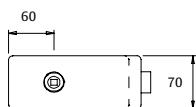

CVISCCMIS

Cerradura para puerta de vidrio de paso con manilla.