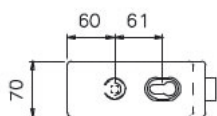

### CVECECMIS

Cerradura para puerta de vidrio de entrada con cilindro TESA TE-5, manilla exterior y condena interior.

### CVETE5SUELOIS

Cerradura de techo / suelo con cilindro TESA TE5 y con cerradero pared.

Modelo	Función	Manilla	Cilindro	Grosor de vidrio	Acabado
CVECECMIS	Manilla + condena	CUBO	-	8 - 10 mm	Inox
CVECECMSIS	Manilla + condena	SENA	-	8 - 10 mm	Inox
CVETE5CMIS	Manilla + cilindro	CUBO	TE5	8 - 10 mm	Inox
CVETE5CMSIS	Manilla + cilindro	SENA	TE5	8 - 10 mm	Inox
CVISCCMIS	Manilla	CUBO	-	8 - 10 mm	Inox
CVISCCMSIS	Manilla	SENA	-	8 - 10 mm	Inox
CVETE5SUELOIS	Sólo palanca	-	TE5	8 - 10 mm	Inox