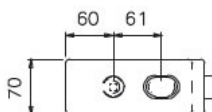

### CVECECMIS

Cerradura para puerta de vidrio de entrada con cilindro TESA TE-5, manilla exterior y condena interior.

### CVETE5CMIS

Cerradura para puerta de vidrio de entrada con manilla exterior + cilindro TESA TE5.

### CVETE5SUELOIS

Cerradura de techo / suelo con cilindro TESA TE5 y con cerradero pared.

Modelo	Función	Manilla	Cilindro	Grosor de vidrio	Acabado
CVECECMIS	Manilla + condena	CUBO	-	8 - 10 mm	Inox
CVECECMSIS	Manilla + condena	SENA	-	8 - 10 mm	Inox
CVETE5CMIS	Manilla + cilindro	CUBO	TE5	8 - 10 mm	Inox
CVETE5CMSIS	Manilla + cilindro	SENA	TE5	8 - 10 mm	Inox
CVISCCMIS	Manilla	CUBO	-	8 - 10 mm	Inox
CVISCCMSIS	Manilla	SENA	-	8 - 10 mm	Inox
CVETE5SUELOIS	Sólo palanca	-	TE5	8 - 10 mm	Inox