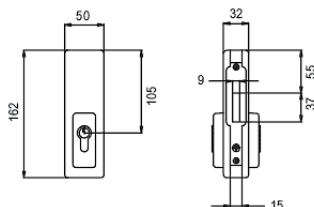

### CVETE5CMIS

Cerradura para puerta de vidrio de entrada con manilla exterior + cilindro TESA TE5.

### CVETE5SUELOIS

Cerradura de techo / suelo con cilindro TESA TE5 y con cerradero pared.

Modelo	Función	Manilla	Cilindro	Grosor de vidrio	Acabado
CVECECMIS	Manilla + condena	CUBO	-	8 - 10 mm	Inox
CVECECMSIS	Manilla + condena	SENA	-	8 - 10 mm	Inox
CVETE5CMIS	Manilla + cilindro	CUBO	TE5	8 - 10 mm	Inox
CVETE5CMSIS	Manilla + cilindro	SENA	TE5	8 - 10 mm	Inox
CVISCCMIS	Manilla	CUBO	-	8 - 10 mm	Inox
CVISCCMSIS	Manilla	SENA	-	8 - 10 mm	Inox
CVETE5SUELOIS	Sólo palanca	-	TE5	8 - 10 mm	Inox