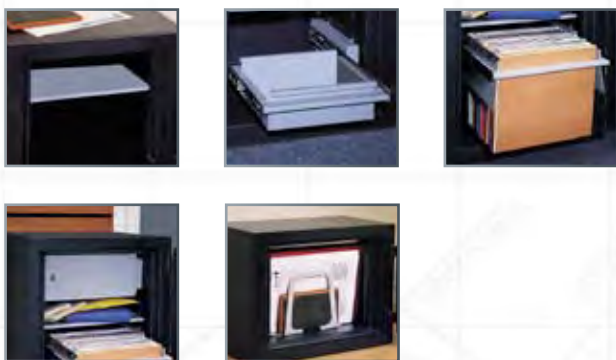

FECHOS ÚNICOS

MxB, Nectra

COMBINAÇÕES DE FECHADURAS

MxB + MxB

MxB + Nectra

Chave MxB

Nectra

Ranhura opcional de depósito

Acessórios interiores (da parte superior esquerda): Prateleira, prateleira extensível, estrutura extensível para ficheiros suspensos, compartimento bloqueável, porta-documentos A5.

Acessórios Interiores

- O Complice pode ser equipado com uma prateleira com espaço suficiente para um portátil.
- O Complice 80 pode ser equipado com um compartimento bloqueável para segurança extra.
- A estrutura extensível para ficheiros suspensos constitui a solução ideal para organizar folhas de pagamentos, papéis de impostos e outros tipos de documentos. Os dois maiores cofres da gama, 40 e 80, podem ser entregues com uma ranhura por cima da porta para o depósito simples e seguro de documentos ou dinheiro. Isto é concebido com um sistema de anti-recuperação para impedir que os itens depositados sejam retirados através da ranhura.