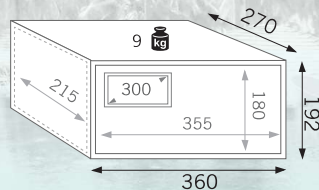

SERIE Miami

KIT TÉLÉCOMMANDE CEU
KIT DE CONTROLE REMOTO CEU
COD. 60070

Équipement de série Incluído de série

Options (pag. 17-18) Opções (pag. 17-18)

Dimensions (mm) Dimensões (mm)

- Miami 10** Gris clair Cinzento claro cod.10037
- Miami 10** Gris foncé Cinzento escuro cod.10035
- Miami 15** Gris clair Cinzento claro cod.10023
- Miami 15** Gris foncé Cinzento escuro cod.10024

* Disponible en 17' sur demande. * Disponível em 17' mediante solicitação

Mod. 10

Mod. 15

Caractéristiques

- Couleur: Gris foncé "graphite" (RAL 7016)
Gris clair (RAL 7035)
- Pênes mobiles : 2 x Ø20 mm
- Ouverture de la porte 180°
- Épaisseur porte: 5 mm
- Épaisseur paroi: 2 mm
- Code d'utilisateur: 4 / 6 chiffres
- Code d'urgence: 8 chiffres
- Audit: 100 évènements (ouvertures et fermetures)
- Serrure d'urgence de sécurité
- Clavier rétroéclairé
- Alimentation: 4 piles AA (1,5 V)
- Prise de courant de secours extérieure: pile 6LR61A (9V)
- Indications d'utilisation sur le panneau avant

Características

- Cor: Cinzento-escuro "grafite" (RAL 7016)
Cinzento claro (RAL 7035)
- Parafusos giratórios: 2 x Ø20 mm
- Abertura da porta 180°
- Espessura porta: 5 mm
- Espessura corpo: 2 mm
- Código utilizador: 4 / 6 dígitos
- Código emergência: 8 dígitos
- Auditoria: 100 eventos (aberturas e fechos)
- Fechadura de emergência de segurança
- Teclado com luz de fundo
- Alimentação: 4 AA pilhas (1,5 V)
- Tomada de corrente exterior de emergência: 6LR61A (9V)
- Indicações de utilização no teclado