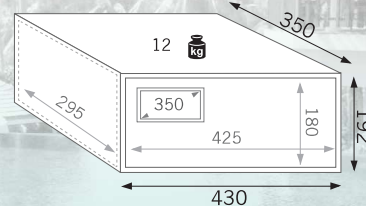

SERIE Miami

KIT TÉLÉCOMMANDE CEU
KIT DE CONTROLE REMOTO CEU
COD. 60070

Équipement de série Incluído de série

Options (pag. 17-18) Opções (pag. 17-18)

Dimensions (mm) Dimensões (mm)

- Miami 10** Gris clair Cinzento claro cod.10037
- Miami 10** Gris foncé Cinzento escuro cod.10035
- Miami 15** Gris clair Cinzento claro cod.10023
- Miami 15** Gris foncé Cinzento escuro cod.10024

* Disponible en 17' sur demande. * Disponível em 17' mediante solicitação

Mod. 10

Mod. 15

Caractéristiques

- Couleur: Gris foncé "graphite" (RAL 7016)
Gris clair (RAL 7035)
- Pênes mobiles : 2 x Ø20 mm
- Ouverture de la porte 180°
- Épaisseur porte: 5 mm
- Épaisseur paroi: 2 mm
- Code d'utilisateur: 4 / 6 chiffres
- Code d'urgence: 8 chiffres
- Audit: 100 évènements (ouvertures et fermetures)
- Serrure d'urgence de sécurité
- Clavier rétroéclairé
- Alimentation: 4 piles AA (1,5 V)
- Prise de courant de secours extérieure: pile 6LR61A (9V)
- Indications d'utilisation sur le panneau avant

Características

- Cor: Cinzento-escuro "grafite" (RAL 7016)
Cinzento claro (RAL 7035)
- Parafusos giratórios: 2 x Ø20 mm
- Abertura da porta 180°
- Espessura porta: 5 mm
- Espessura corpo: 2 mm
- Código utilizador: 4 / 6 dígitos
- Código emergência: 8 dígitos
- Auditoria: 100 eventos (aberturas e fechos)
- Fechadura de emergência de segurança
- Teclado com luz de fundo
- Alimentação: 4 AA pilhas (1,5 V)
- Tomada de corrente exterior de emergência: 6LR61A (9V)
- Indicações de utilização no teclado