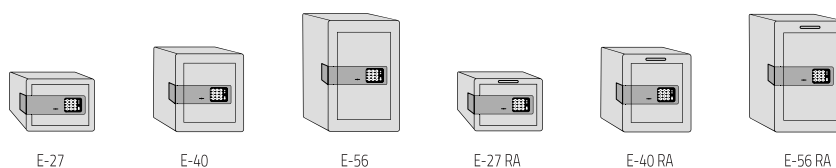

El color azul agua de su interior contrasta con el gris exterior en perfecta armonía, confiriéndole un aspecto muy estético.

SERIE JADE

¡NOVEDAD!

Características

Espesor de puerta:	6 mm.
Espesor de cuerpo:	4 mm.
Bulones:	2 bulones de Ø25 mm. (modelos 27 y 40) 3 bulones de Ø25 mm. (modelo 56)
Color:	Gris claro (RAL 7047). Bandejas y tape azul agua (RAL 5021)
RA:	Ranura antipesca de 150 x 12mm.
Orificios para anclajes:	4 pared / x 2 suelo - Ø9 mm.
Iluminación interior:	LEDs de bajo consumo

Sistema de cierre

Cerradura :	Cerradura de gorjas con cerradura de emergencia de seguridad.
Cerradura electrónica con:	1 Código de Uso de 2 a 15 dígitos. 1 Código de Emergencia de 8 dígitos. Retardo programable de 1 a 99 minutos.
Alimentación:	4 pilas AA de 1,5V incluidas. Aviso de pilas bajas. Toma de alimentación exterior con pila de 9V. (6LR61).

Iluminación interior
mediante LEDs de bajo
consumo

E-56

E-27

E-40

E-56

E-27 RA

E-40 RA

E-56 RA